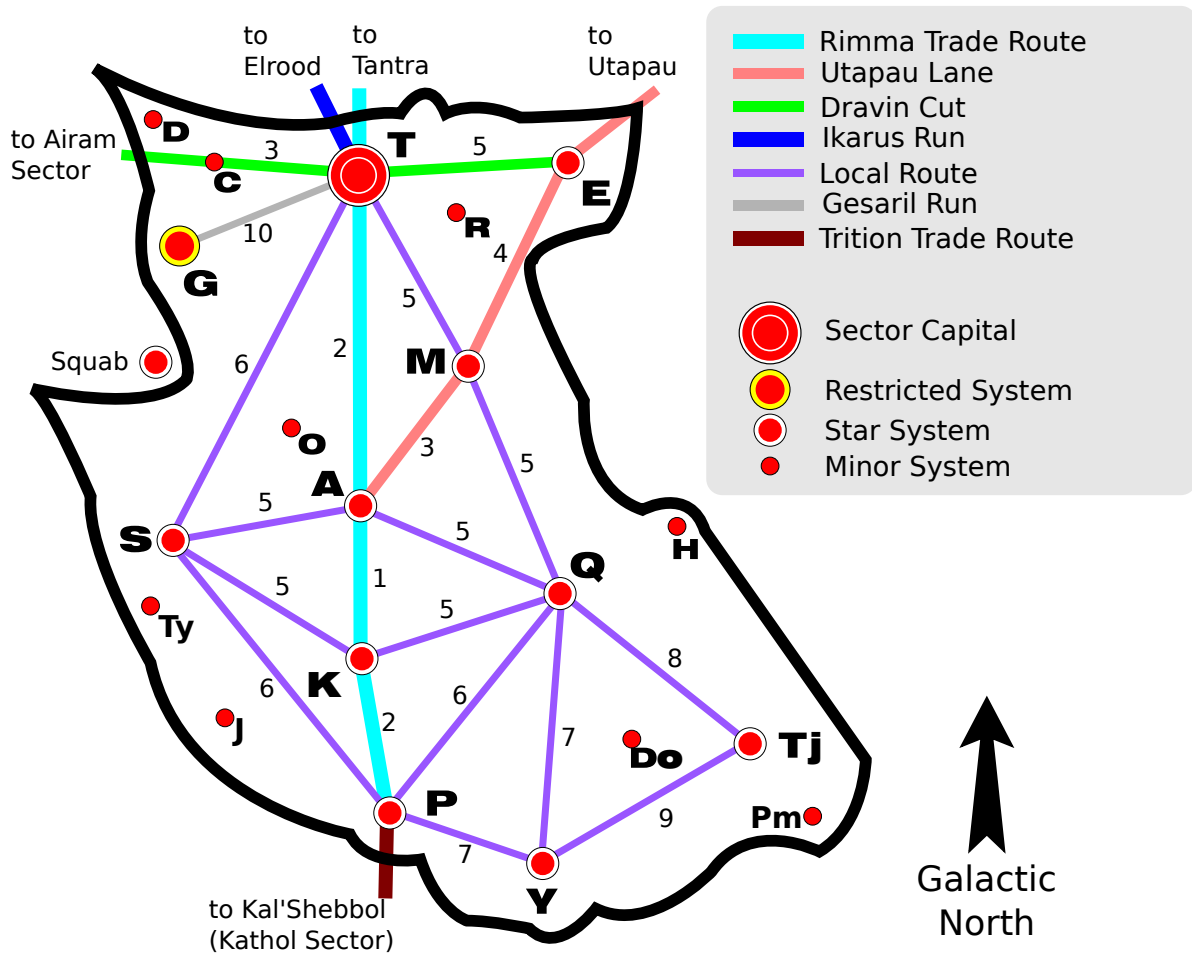

Minos Sector

Standard Hyperdrive travel time chart (time in hours, x1 hyperdrive)

System Name		A	C	D	Do	E	G	H	J	K	M	O	P	Pm	Q	R	S	Tj	T	Ty	Y
		Adarlon	Corlaasi	Delfii	Dorcin	Eliad	Gesaril	Haven	Jilsaria	Karideph	Mestra	Onadax	Pergitor	Pernam Minor	Quockra	Regellia	Shesharile	Teh'Jar	Travnin	Tyrellia	Yelsain
A	Adarlon	X	50	60	90	75	45	42	37	1	3	12	55	112	5	42	5	45	2	23	20
C	Corlaasi	50	X	12	87	22	N	31	76	59	52	24	96	126	64	42	28	116	3	60	98
D	Delfii	60	12	X	100	40	N	40	88	66	60	31	104	140	72	53	36	130	28	70	109
Do	Dorcin	90	87	100	X	62	N	28	40	34	52	60	22	26	18	72	68	14	92	63	26
E	Eliad	75	22	40	62	X	N	48	73	70	4	43	30	87	70	18	45	80	5	51	35
G	Gesaril	45	N	N	N	N	X	N	N	N	N	N	N	N	N	N	N	N	10	N	N
H	Haven	42	31	40	28	48	N	X	60	52	48	39	57	46	15	52	64	28	57	66	43
J	Jilsaria	37	76	88	40	73	N	60	X	11	37	21	14	37	28	57	18	42	58	13	27
K	Karideph	1	59	66	34	70	N	52	11	X	80	37	2	54	5	62	5	15	60	21	95
M	Mestra	3	52	60	52	4	N	48	37	80	X	21	25	76	5	22	10	60	5	44	40
O	Onadax	12	24	31	60	43	N	39	21	37	21	X	32	52	36	39	26	78	38	27	65
P	Pergitor	55	96	104	22	30	N	57	14	2	25	32	X	32	6	64	6	40	60	83	7
Pm	Pernam Minor	112	126	140	26	87	N	46	37	54	76	52	32	X	31	63	67	15	98	72	35
Q	Quockra	5	64	72	18	70	N	15	28	5	5	36	6	31	X	40	35	8	15	52	7
R	Regellia	42	42	53	72	18	N	52	57	62	22	39	64	63	40	X	52	72	24	56	87
S	Shesharile	5	28	36	68	45	N	64	18	5	10	26	6	67	35	52	X	25	6	12	65
Tj	Teh'Jar	45	116	130	14	80	N	28	42	15	60	78	40	15	8	72	25	X	70	80	9
T	Travnin	2	3	28	92	5	10	57	58	60	5	38	60	98	15	24	6	70	X	72	15
Ty	Tyrellia	23	60	70	63	51	N	66	13	21	44	27	83	72	52	56	12	80	72	X	56
Y	Yelsain	20	98	109	26	35	N	43	27	95	40	65	7	35	7	87	65	9	15	56	X